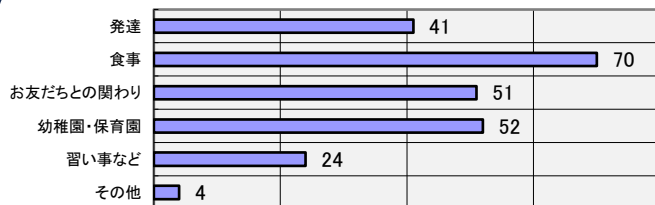

Q. お子さんのことで気になることはありますか？

「一日の過ごしかた」「歯みがきについて」「人見知り」「寝てくれない」など

☆困った・不安・わからない子育てに関する事なら何でものびすく子育てコーディネーター（のここ）にご相談ください♪