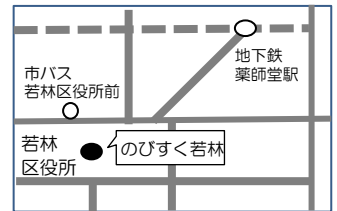

### 【アクセス】

地下鉄東西線薬師堂駅下車 徒歩約10分  
 仙台市営バス「若林区役所前」下車すく  
 ※区役所の南側駐車場をご利用いただけます。ただし、混雑も予想されますのでできるだけ公共交通機関をご利用ください。

【発行】仙台市子育てふれあいプラザ若林 のびすく若林  
 〒984-0811  
 仙台市若林区保春院前丁3-1 若林区中央市民センター別棟等複合施設2F  
 TEL: 022(282)1516 FAX: 022(282)1609  
 開館時間: 9:00~17:00 (一時預かりは9:00~16:30)