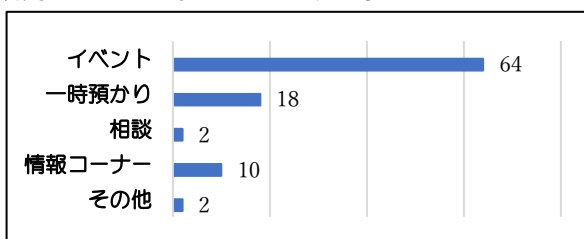

#### <<お知らせ>>

4月から新1年生になるお子さんは3/31でのびすく卒業となります。ご利用いただきありがとうございました。

乳幼児のきょうだいがいる場合は一緒に来館できますので、受付でお子さんのお名前をご記入ください。

### 令和3年度のびすく若林窓口アンケート

昨年11~12月、のびすく若林館内アンケートを実施いたしました。ご協力いただいた皆さま、ありがとうございました。

利用状況は若林区内の方が多く、お子さんの年齢は0歳児が最も多いようでした。

また、職員への温かいメッセージや改善点など様々なご意見も頂戴しました。今後の運営に活かしていきたいと考えております。

※アンケートの一部をご紹介します。

Q. 「のびすく若林」で実施している事業で、1回でも参加又は利用したことがあるものはどれですか？

Q. ふるさとひろばでの外遊び(毎週木・金・土開催)に参加したことがありますか？

ある...26人 ない...110人

Q. 「ない」の理由をお聞かせ下さい。