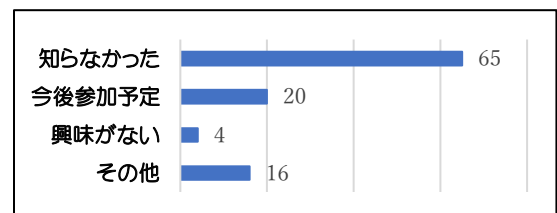

#### <<お知らせ>>

4月から新1年生になるお子さんは3/31でのびすく卒業となります。ご利用いただきありがとうございました。

乳幼児のきょうだいがいる場合は一緒に来館できますので、受付でお子さんのお名前をご記入ください。

### 令和3年度のびすく若林窓口アンケート

昨年11~12月、のびすく若林館内アンケートを実施いたしました。ご協力いただいた皆さま、ありがとうございました。

利用状況は若林区内の方が多く、お子さんの年齢は0歳児が最も多いようでした。

また、職員への温かいメッセージや改善点など様々なご意見も頂戴しました。今後の運営に活かしていきたいと考えております。

※アンケートの一部をご紹介します。

Q. 「のびすく若林」で実施している事業で、1回でも参加又は利用したことがあるものはどれですか？

Q. ふるさとひろばでの外遊び(毎週木・金・土開催)に参加したことがありますか？

ある...26人 ない...110人

Q. 「ない」の理由をお聞かせ下さい。