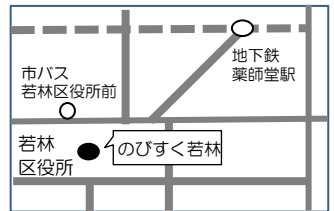

【アクセス】

地下鉄東西線薬師堂駅下車 徒歩約10分  
 仙台市営バス「若林区役所前」下車すぐ  
 ※区役所の南側駐車場をご利用いただけます。ただし、混雑も予想されますのでできるだけ公共交通機関をご利用ください。