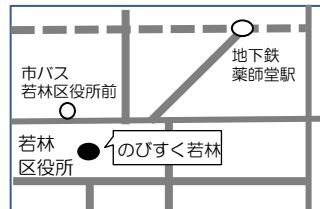

# こめこみ

## 【アクセス】

【発行】 仙台市子育てふれあいプラザ若林 のびすく若林  
〒984-0811

仙台市若林区保春院前丁 3-1 若林区中央市民センター別棟等複合施設 2F  
TEL : 022 (282) 1516 FAX : 022 (282) 1609  
開館時間 : 9 : 00 ~ 17 : 00 (一時預かりは 9 : 00 ~ 15 : 30)

地下鉄東西線薬師堂駅下車 徒歩約 10 分  
仙台市営バス「若林区役所前」下車すく  
※区役所の南側駐車場をご利用いただけます。ただし、混雑も予想されますのでできるだけ公共交通機関をご利用ください。