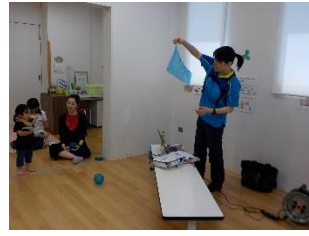

育ちを遊びをかんがえルー  
のびすく宮城野  
ココポケ  
2018年7月20日発行 8月号

行事報告

7/2(月)グループ相談  
発達に合わせた遊びを  
教えてもらいました♪

7/6(金)歩っぴ  
色々な手遊び、ふれあい  
遊びなどしました♪

育つよろこび  
育てる楽しさ  
笑顔ひろがる児童館

はらのまちじどうかん  
だより 8月号  
2018年7月20日発行

★企画・編集★  
仙台市原町児童館 (のびすく宮城野)  
住所：仙台市宮城野区五輪2丁目12番70号  
TEL：022-352-9811  
022-352-9813 (のびすく)  
FAX：022-352-9812 (共通)  
URL：<http://www.hararakko.net/> (児童館)  
<http://www.nobisuku-sendai.jp/> (のびすく)

★開館時間★  
月～金 午前9：00～午後6：00  
土 午前9：00～午後5：00  
日・祝・祭日 年末年始はお休みです

★発行★  
特定非営利活動法人 MIYAGI 子どもネットワーク

行事報告

7/11(水)まちっひろば  
「泳ぐさかなを作ろう」  
みんな楽しく上手に作りました♪

☆託児室より☆

託児をしている中で、リピーターの子もたちの成長を肌で感じる今日この頃…  
歩けるようになったり、上手におしゃべり出来るようになったり、トイレで排泄出来るようになったり、ぐんと身長が伸びたりと一歩一歩大きくなっている姿に驚き、そして託児室での微笑ましい言動や行動を『お母さんに見せたいね～』、『お母さんに話そう』とスタッフで話すこともしばしばあります。  
さて、毎日暑い日が続いていますね。託児室で元気いっぱい動きまわる子どもたちは、汗をかいて遊んだり、お昼寝で汗をかくこともあります。利用する際は着替えの準備、また水分補給を小まめにするよう心がけていますので、水分(水やお茶など甘くないもの)を多めに用意して頂ければとおもいます。

8月の館行事  
水あそび

館庭にて、手足を濡らす程度の水あそびができます！  
日時：7日(火)、8日(水)、9日(木)、14日(火)、15日(水)、16日(木)、21日(火)、22日(水)、23日(木)、28日(火)、29日(水)、30日(木)  
10：00～13：00  
対象：乳幼児親子 場所：館庭

※着替え・タオルは各自ご準備下さい。  
※雨天の場合は中止となります。

相談事業  
相談してみませんか？

\*じどうかんのおやくそく\*

- ◆「こんにちは」「さようなら」のあいさつをしましょう
- ◆受付で名前を書いてから遊びましょう
- ◆帰るときはチェックしてから帰ってね！
- ◆自分の持ち物には名前をつけましょう
- ◆自分のおもちゃは持ってこないでね
- ◆小学生は学校のある日はランドセルを置いてから遊びに来てね！(自転車ではこられません)
- ◆遊んだおもちゃは片付けましょう
- ◆小学校の下课時刻になったら帰りましょう
- ◆幼児さんは保護者の方と一緒に来てください