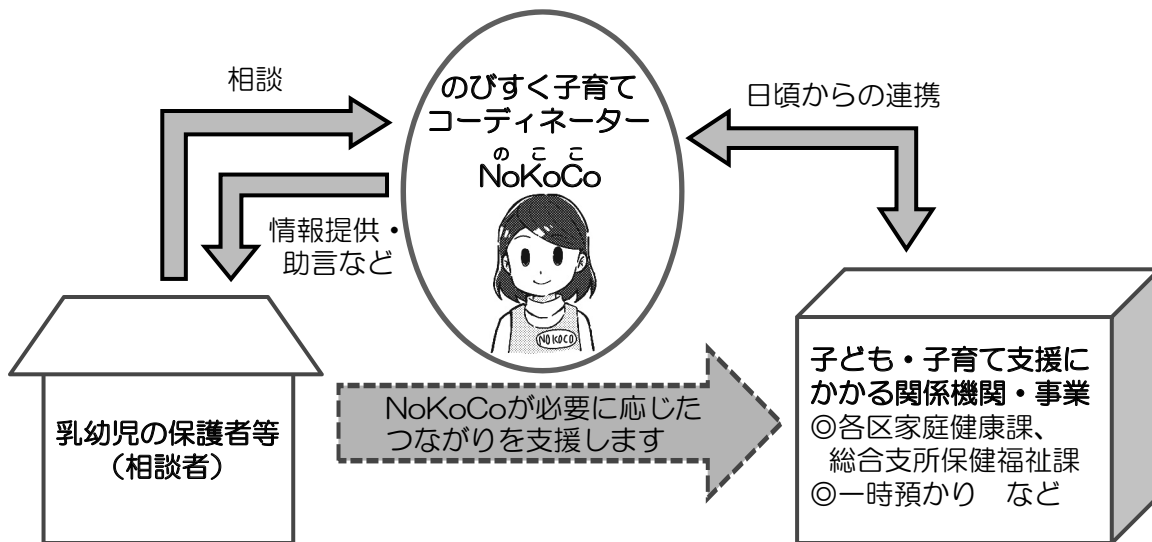

「のびすく子育てコーディネーター」 (NoKoCo)

のびすくには、子育て支援に関する豊富な知識と経験を持った専門の相談員「のびすく子育てコーディネーター」(NoKoCo)を配置しています。

相談者のニーズに合わせて、子育てに関する情報を提供したり、サービスを受けられるよう必要に応じた関係機関・事業とのつながりを支援します。*

※ 国の「利用者支援事業(基本型)」に位置付けられています

お問い合わせ

のびすく仙台
(仙台市子育てふれあいプラザ)
住所：仙台市青葉区中央2丁目10-24
ガス局ショールーム3階
TEL：022-726-6181
開館時間：9:30～17:00

のびすく宮城野
(仙台市原町児童館)
住所：仙台市宮城野区五輪2丁目12-70
宮城野区文化センター等複合施設1階
TEL：022-352-9813
開館時間：9:00～18:00
(土曜日は17:00まで)

のびすく若林
(仙台市子育てふれあいプラザ若林)
住所：仙台市若林区保春院前丁3-1
若林区中央市民センター
別棟等複合施設2階
TEL：022-282-1516
開館時間：9:00～17:00