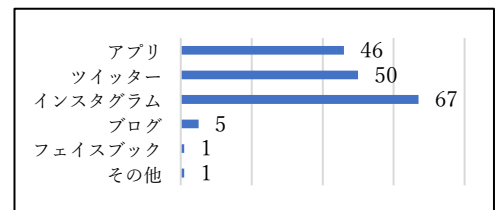

<<お知らせ>>

4月から新1年生になるお子さんは3/31のびすく卒業となります。ご利用いただきありがとうございました。乳幼児のきょうだいがいる場合は一緒に来館できますので、受付でお子さんのお名前をご記入ください。

令和4年度のびすく若林窓口アンケート

昨年11~12月、のびすく若林館内アンケートを実施いたしました。ご協力いただいた皆さま、ありがとうございました。
利用状況は若林区内の方が多く、お子さんの年齢は1歳児が最も多かったです。
また、職員への温かいメッセージや改善点など様々なご意見も頂戴しました。今後の運営に活かしていきたいと考えております。
※アンケートの一部をご紹介します。

Q. ふるさとひろばでの外遊び(毎週木・金・土開催)に参加したことがありますか?
はい...31名 いいえ...106名

「いいえ」の理由は何ですか?

- ・まだ歩けない
・参加したいがタイミングが合わない
・知らなかった

Q. 子育てにSNSを使っていますか。(いくつでも)

はい...107名 いいえ...43名

使っているSNS

貴重なご意見ありがとうございました!
のびすく若林 職員一同