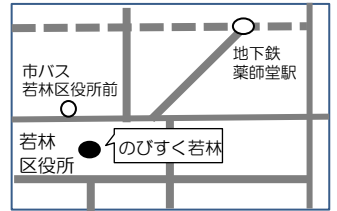

こめこみ

【アクセス】

【発行】 仙台市子育てふれあいプラザ若林 のびすく若林
〒984-0811

仙台市若林区保春院前丁 3-1 若林区中央市民センター別棟等複合施設 2F
TEL: 022 (282) 1516 FAX: 022 (282) 1609
開館時間: 9:00~17:00 (一時預かりは9:00~16:30)

地下鉄東西線薬師堂駅下車 徒歩約 10 分
仙台市営バス「若林区役所前」下車すく
※区役所の南側駐車場をご利用いただけます。ただし、混雑も予想されますのでできるだけ公共交通機関をご利用ください。

7月の開館について

のびすくは、新型コロナウイルス感染症の拡大防止のため6月から事業規模を縮小して再開しておりましたが、7月についても引き続き、事業規模を縮小して開館いたします。

「ひろば」、「一時預かり」どちらも事前申込制となります。※現在予約を受け付けております。皆様にはご不便をおかけいたしますが、ご理解とご協力をお願いいたします。

<来館にあたっての注意事項>

- 各事業とも事前予約が必要です。電話にて来館前にご連絡をお願いいたします。
- 当面の間、のびすくにおける「ひろば」及び「一時預かり」のご利用は仙台市内の方に限らせていただきます。
- 来館する方、その他同居のご家族等で発熱や咳などの風邪の症状がみられる方は、来館いただくことはできません。(来館時、体調確認をさせていただきます。)
- マスクの着用(着用が難しいお子様を除く)をお願いします。また、咳エチケットやほかの利用者との距離が近くなり過ぎない等、「3つの密」にならないように注意してください。
- 2週間以内に海外(感染流行国)または国内の感染流行地域(クラスター等)へ旅行・出張等した方については、極力来館をお控えいただくようお願いいたします。

【7月の利用時間】

	のびすく仙台	のびすく宮城野	のびすく若林	のびすく長町南	のびすく泉中央
ひろば	10:00~12:00 14:00~16:00	9:30~11:30	9:30~11:30 13:30~15:30	10:00~12:00 14:00~16:00	10:00~12:00 14:00~16:00
一時預かり	9:30~15:30	9:00~16:30 (土曜は15:30迄)	9:00~15:30	9:30~15:30	10:00~15:30