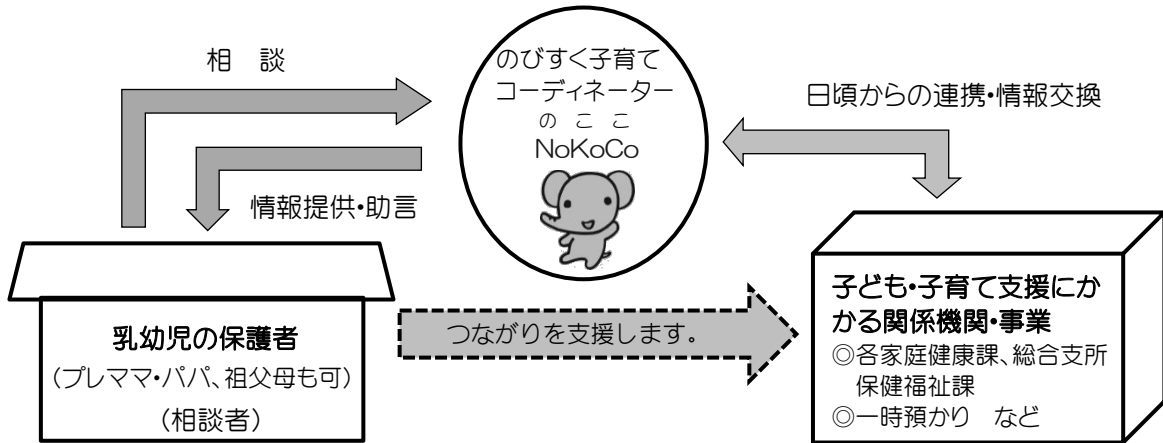

ふあふあ 12月号

「ふあふあ通信」はのびすくの情報、子育てに役立つ内容を掲載。
仙台市内の公共施設（児童館、市民センター、子育て支援センター、
図書館など）を中心に約 360 箇所配布しています。

【発行】仙台市子育てふれあいプラザ のびすく仙台
仙台市青葉区中央 2-10-24 仙台市ガス局ショールーム 3 階
TEL: 022-726-6181 FAX: 022-214-5071
利用対象 / 主に乳幼児とその家族
開館時間 / 9:30~17:00 (一時預かり 16:30 まで)
休館日 / 月曜日、祝日の翌日および年末年始

のびすく子育てコーディネーター

のびすく（5 館）には、子育て支援に関する豊富な知識と経験を持った専門の相談員「のびすく子育てコーディネーター」(NoKoCo) を配置しています。相談者のニーズに合わせて、子育てに関する情報を提供したり、サービスを得られるよう、関係機関・事業とのつながりを支援します。

ひろばでお子さんを遊ばせながらお話ししたり電話でも相談ができますので、気軽にお声掛けください。

子育てに関することなら何でも