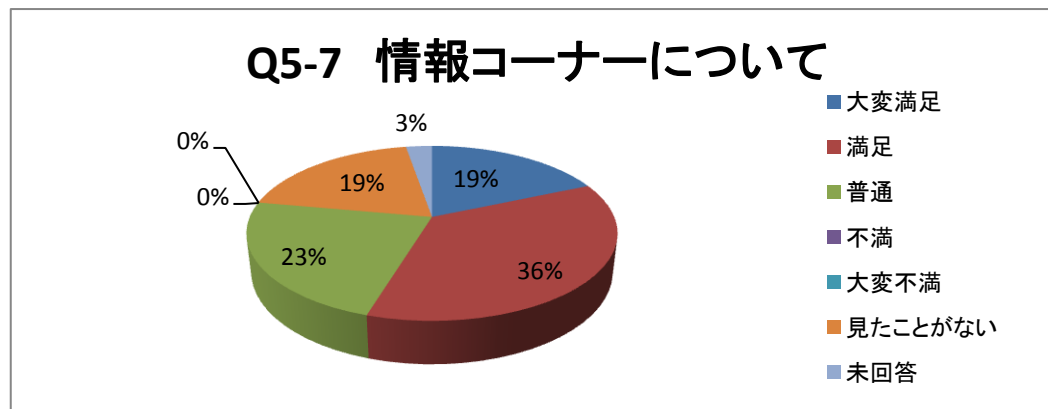

有効回答数：221

大変満足	76
満足	100
普通	42
不満	3
大変不満	0
未回答	0

(7) 情報コーナーについて

有効回答数：221

大変満足	41
満足	80
普通	51
不満	0
大変不満	0
見たことがない	43
未回答	6

仙台市子育てふれあいプラザのびすく仙台・ひろば利用者アンケート調査結果

(8) ふあふあ通信の情報について

有効回答数：221

大変満足	31
満足	61
普通	38
不満	0
大変不満	0
見たことがない	87
未回答	4

Q5-8 ふあふあ通信の情報について

(9) HPの情報について

有効回答数：221

大変満足	24
満足	52
普通	46
不満	0
大変不満	0
見たことがない	95
未回答	4

Q5-9 HPの情報について

仙台市子育てふれあいプラザのびすく仙台・ひろば利用者アンケート調査結果

(10) 施設の印象（総合して）

有効回答数：221

大変満足	72
満足	119
普通	27
不満	1
大変不満	0
未回答	2

Q6 親子で、よく遊びに行く場所はどこですか？（3つまで）

有効回答数：461

のびすく仙台	114
のびすく泉中央	21
のびすく長町南	36
児童館	84
公園	149
支援センター	16
保育所	12
その他	29

仙台市子育てふれあいプラザのびすく仙台・ひろば利用者アンケート調査結果

Q7 子どもを、気軽に預けられるところはどこですか？（3つまで）