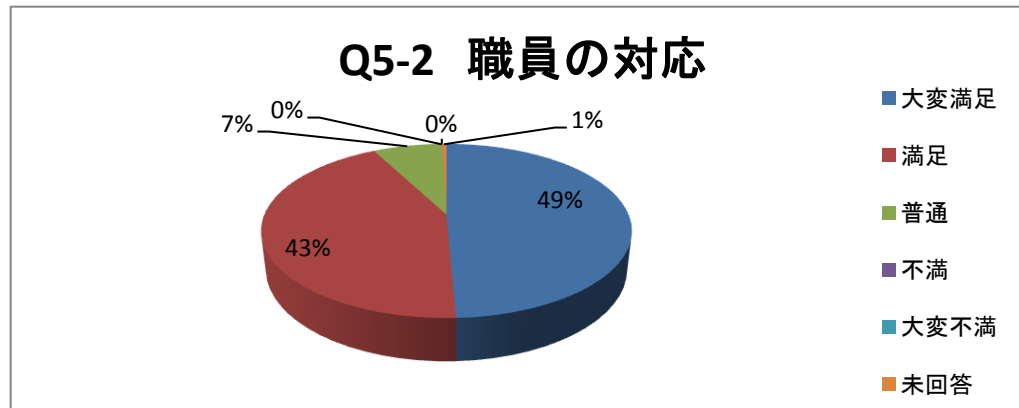

仙台市子育てふれあいプラザのびすく仙台・ひろば利用者アンケート調査結果

実施期間：平成22年10月15日～11月3日

有効回答数：221

Q1 のびすく仙台への来館回数は

有効回答数：221

週に1回以上	18
月に2, 3回	77
2ヶ月に1,2回	67
年に1~5回	45
その他	14

Q2 お住まいは

有効回答数：221

青葉区	109
宮城野区	46
若林区	20
太白区	22
泉区	14
市外	10

仙台市子育てふれあいプラザのびすく仙台・ひろば利用者アンケート調査結果

Q3 のびすく仙台への主な来館手段は何ですか（複数回答有）

有効回答数：242

徒歩	51
地下鉄	47
自家用車	37
バス	42
自転車	32
JR	32
その他	1

Q4 お子さんについてお聞きします

(1) お子さんの人数は？

有効回答数：221

1人	163
2人	52
3人	5
4人以上	1

仙台市子育てふれあいプラザのびすく仙台・ひろば利用者アンケート調査結果

(2) お子さんの年齢は？（複数回答有）

有効回答数：274

0歳	32
1歳	74
2歳	56
3歳	50
4歳	21
5歳	17
6歳	10
7歳以上	3
未回答	11

Q5 「のびすく仙台」を利用しての満足度は、いかがですか？

(1) 施設の清潔さ

有効回答数：221

大変満足	80
満足	103
普通	34
不満	3
大変不満	0
未回答	1

(2) 職員の対応

有効回答数：221

大変満足	109
満足	95
普通	16
不満	0
大変不満	0
未回答	1

(3) イベントについて

有効回答数：221

大変満足	24
満足	56
普通	48
不満	1
大変不満	0
利用したことがない	89
未回答	3

仙台市子育てふれあいプラザのびすく仙台・ひろば利用者アンケート調査結果