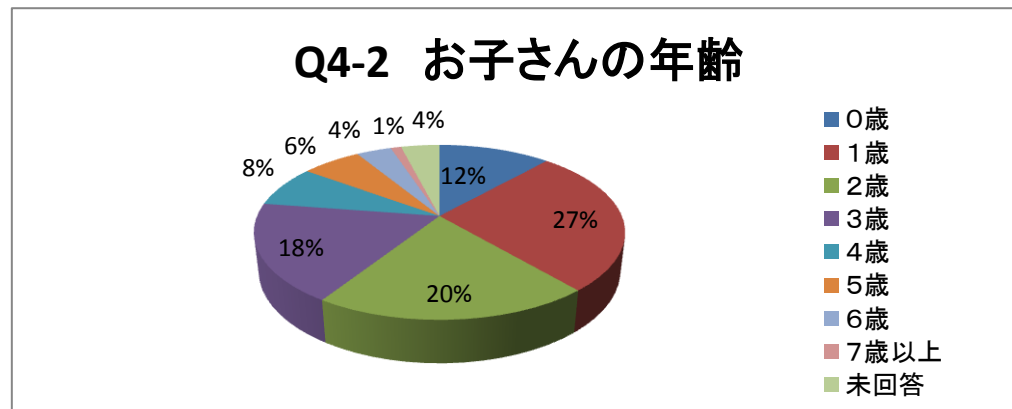

仙台市子育てふれあいプラザのびすく仙台・ひろば利用者アンケート調査結果

実施期間：平成22年10月15日～11月3日

有効回答数：221

Q1 のびすく仙台への来館回数は

有効回答数：221

週に1回以上	18
月に2, 3回	77
2ヶ月に1,2回	67
年に1~5回	45
その他	14

Q2 お住まいは

有効回答数：221

青葉区	109
宮城野区	46
若林区	20
太白区	22
泉区	14
市外	10

仙台市子育てふれあいプラザのびすく仙台・ひろば利用者アンケート調査結果

Q3 のびすく仙台への主な来館手段は何ですか（複数回答有）

有効回答数：242

徒歩	51
地下鉄	47
自家用車	37
バス	42
自転車	32
JR	32
その他	1

Q4 お子さんについてお聞きします

(1) お子さんの人数は？

有効回答数：221

1人	163
2人	52
3人	5
4人以上	1

仙台市子育てふれあいプラザのびすく仙台・ひろば利用者アンケート調査結果

(2) お子さんの年齢は？（複数回答有）

有効回答数：274

0歳	32
1歳	74
2歳	56
3歳	50
4歳	21
5歳	17
6歳	10
7歳以上	3
未回答	11

Q5 「のびすく仙台」を利用しての満足度は、いかがですか？

(1) 施設の清潔さ

有効回答数：221

大変満足	80
満足	103
普通	34
不満	3
大変不満	0
未回答	1

(2) 職員の対応

有効回答数：221

大変満足	109
満足	95
普通	16
不満	0
大変不満	0
未回答	1

(3) イベントについて

有効回答数：221

大変満足	24
満足	56
普通	48
不満	1
大変不満	0
利用したことがない	89
未回答	3

仙台市子育てふれあいプラザのびすく仙台・ひろば利用者アンケート調査結果