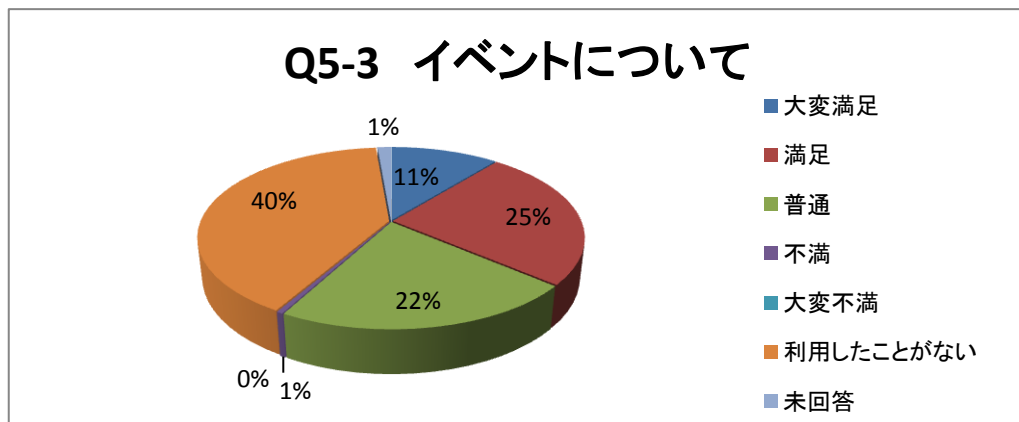

1人	163
2人	52
3人	5
4人以上	1

仙台市子育てふれあいプラザのびすく仙台・ひろば利用者アンケート調査結果

(2) お子さんの年齢は？（複数回答有）

有効回答数：274

0歳	32
1歳	74
2歳	56
3歳	50
4歳	21
5歳	17
6歳	10
7歳以上	3
未回答	11

Q5 「のびすく仙台」を利用しての満足度は、いかがですか？

(1) 施設の清潔さ

有効回答数：221

大変満足	80
満足	103
普通	34
不満	3
大変不満	0
未回答	1

(2) 職員の対応

有効回答数：221

大変満足	109
満足	95
普通	16
不満	0
大変不満	0
未回答	1

(3) イベントについて

有効回答数：221

大変満足	24
満足	56
普通	48
不満	1
大変不満	0
利用したことがない	89
未回答	3

仙台市子育てふれあいプラザのびすく仙台・ひろば利用者アンケート調査結果

(4) 一時預かりについて

有効回答数：221

大変満足	19
満足	33
普通	23
不満	4
大変不満	0
利用したことがない	139
未回答	3

(5) 相談について

有効回答数：221

大変満足	16
満足	20
普通	27
不満	0
大変不満	0
利用したことがない	152
未回答	6

仙台市子育てふれあいプラザのびすく仙台・ひろば利用者アンケート調査結果

(6) おもちゃ・遊具・絵本など

有効回答数：221

大変満足	76
満足	100
普通	42
不満	3
大変不満	0
未回答	0

(7) 情報コーナーについて

有効回答数：221

大変満足	41
満足	80
普通	51
不満	0
大変不満	0
見たことがない	43
未回答	6

仙台市子育てふれあいプラザのびすく仙台・ひろば利用者アンケート調査結果

(8) ふあふあ通信の情報について

有効回答数：221