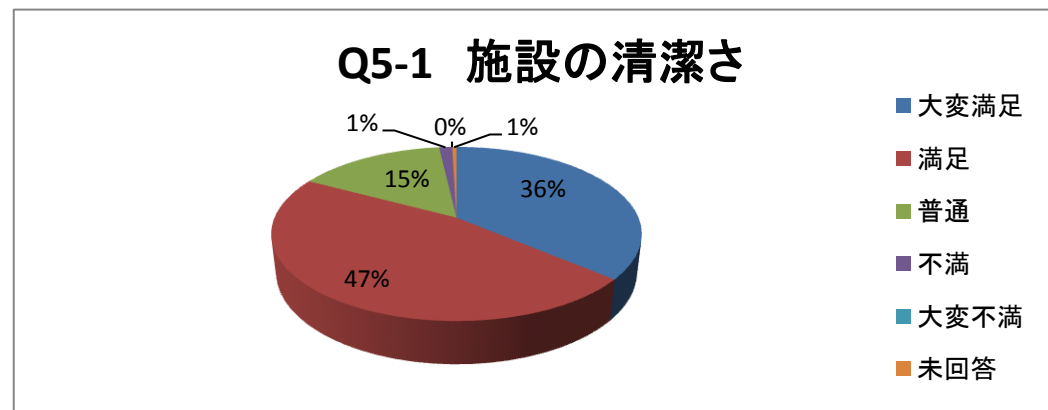

仙台市子育てふれあいプラザのびすく仙台・ひろば利用者アンケート調査結果

実施期間：平成22年10月15日～11月3日

有効回答数：221

Q1 のびすく仙台への来館回数は

有効回答数：221

週に1回以上	18
月に2, 3回	77
2ヶ月に1,2回	67
年に1~5回	45
その他	14

Q2 お住まいは

有効回答数：221

青葉区	109
宮城野区	46
若林区	20
太白区	22
泉区	14
市外	10

仙台市子育てふれあいプラザのびすく仙台・ひろば利用者アンケート調査結果

Q3 のびすく仙台への主な来館手段は何ですか（複数回答有）

有効回答数：242

徒歩	51
地下鉄	47
自家用車	37
バス	42
自転車	32
JR	32
その他	1

Q4 お子さんについてお聞きします

(1) お子さんの人数は？

有効回答数：221

1人	163
2人	52
3人	5
4人以上	1

仙台市子育てふれあいプラザのびすく仙台・ひろば利用者アンケート調査結果

(2) お子さんの年齢は？（複数回答有）

有効回答数：274

0歳	32
1歳	74
2歳	56
3歳	50
4歳	21
5歳	17
6歳	10
7歳以上	3
未回答	11

Q5 「のびすく仙台」を利用しての満足度は、いかがですか？

(1) 施設の清潔さ

有効回答数：221

大変満足	80
満足	103
普通	34
不満	3
大変不満	0
未回答	1

(2) 職員の対応

有効回答数：221

大変満足	109
満足	95
普通	16
不満	0
大変不満	0
未回答	1

(3) イベントについて

有効回答数：221

大変満足	24
満足	56
普通	48
不満	1
大変不満	0
利用したことがない	89
未回答	3

仙台市子育てふれあいプラザのびすく仙台・ひろば利用者アンケート調査結果