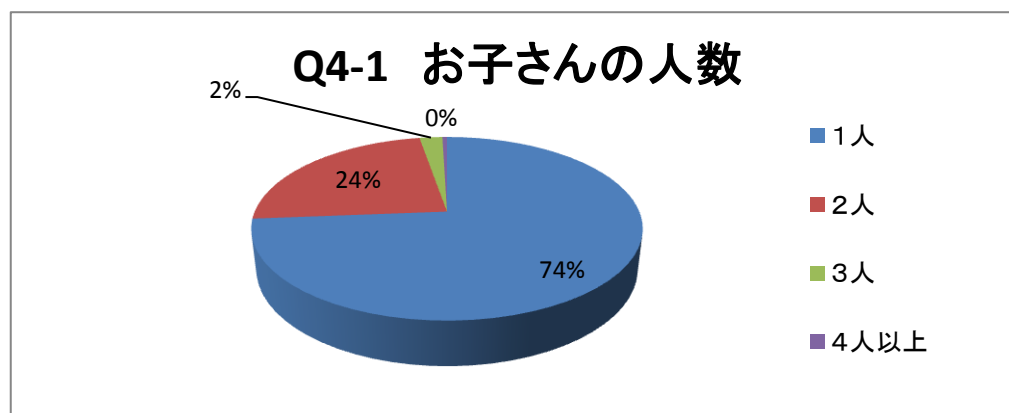

仙台市子育てふれあいプラザのびすく仙台・ひろば利用者アンケート調査結果

実施期間：平成22年10月15日～11月3日

有効回答数：221

Q1 のびすく仙台への来館回数は

有効回答数：221

週に1回以上	18
月に2, 3回	77
2ヶ月に1,2回	67
年に1~5回	45
その他	14

Q2 お住まいは

有効回答数：221

青葉区	109
宮城野区	46
若林区	20
太白区	22
泉区	14
市外	10

仙台市子育てふれあいプラザのびすく仙台・ひろば利用者アンケート調査結果

Q3 のびすく仙台への主な来館手段は何ですか（複数回答有）

有効回答数：242

徒歩	51
地下鉄	47
自家用車	37
バス	42
自転車	32
JR	32
その他	1

Q4 お子さんについてお聞きします

(1) お子さんの人数は？

有効回答数：221

1人	163
2人	52
3人	5
4人以上	1

仙台市子育てふれあいプラザのびすく仙台・ひろば利用者アンケート調査結果

(2) お子さんの年齢は？（複数回答有）

有効回答数：274

0歳	32
1歳	74
2歳	56
3歳	50
4歳	21
5歳	17
6歳	10
7歳以上	3
未回答	11

Q5 「のびすく仙台」を利用しての満足度は、いかがですか？

(1) 施設の清潔さ

有効回答数：221