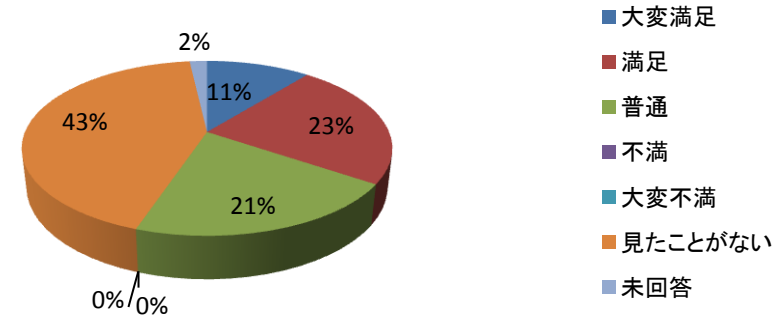

有効回答数：221

大変満足	76
満足	100
普通	42
不満	3
大変不満	0
未回答	0

(7) 情報コーナーについて

有効回答数：221

大変満足	41
満足	80
普通	51
不満	0
大変不満	0
見たことがない	43
未回答	6

仙台市子育てふれあいプラザのびすく仙台・ひろば利用者アンケート調査結果

(8) ふあふあ通信の情報について

有効回答数：221

大変満足	31
満足	61
普通	38
不満	0
大変不満	0
見たことがない	87
未回答	4

Q5-8 ふあふあ通信の情報について

(9) HPの情報について

有効回答数：221

大変満足	24
満足	52
普通	46
不満	0
大変不満	0
見たことがない	95
未回答	4

Q5-9 HPの情報について

仙台市子育てふれあいプラザのびすく仙台・ひろば利用者アンケート調査結果

(10) 施設の印象（総合して）

有効回答数：221

大変満足	72
満足	119
普通	27
不満	1
大変不満	0
未回答	2

Q6 親子で、よく遊びに行く場所はどこですか？（3つまで）

有効回答数：461

のびすく仙台	114
のびすく泉中央	21
のびすく長町南	36
児童館	84
公園	149
支援センター	16
保育所	12
その他	29

仙台市子育てふれあいプラザのびすく仙台・ひろば利用者アンケート調査結果

Q7 子どもを、気軽に預けられるところはどこですか？（3つまで）