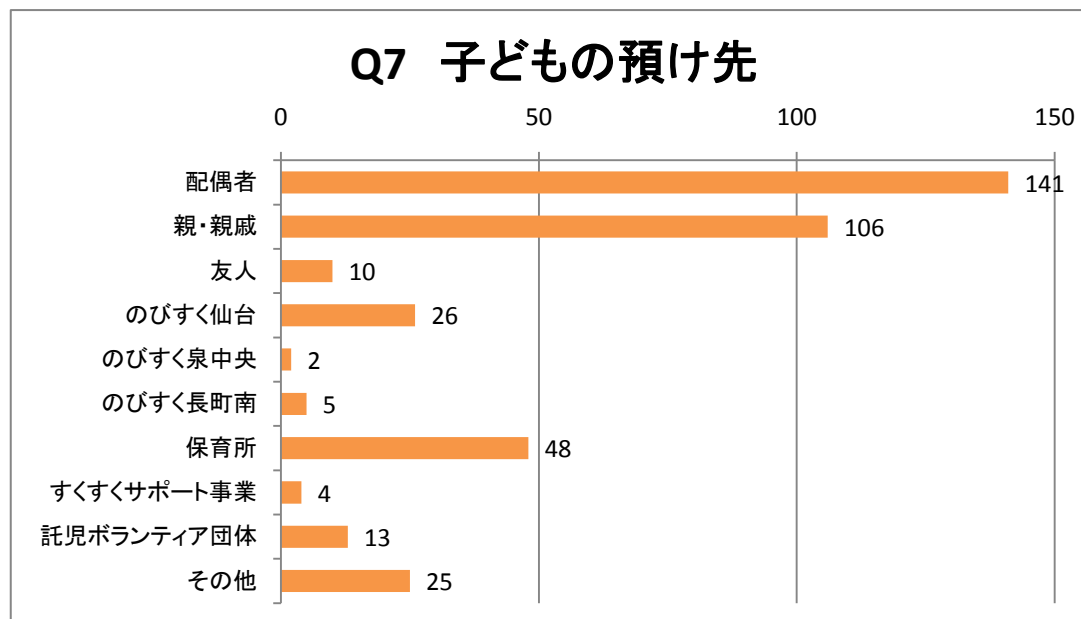

大変満足	31
満足	61
普通	38
不満	0
大変不満	0
見たことがない	87
未回答	4

Q5-8 ふあふあ通信の情報について

(9) HPの情報について

有効回答数：221

大変満足	24
満足	52
普通	46
不満	0
大変不満	0
見たことがない	95
未回答	4

Q5-9 HPの情報について

仙台市子育てふれあいプラザのびすく仙台・ひろば利用者アンケート調査結果

(10) 施設の印象（総合して）

有効回答数：221

大変満足	72
満足	119
普通	27
不満	1
大変不満	0
未回答	2

Q6 親子で、よく遊びに行く場所はどこですか？（3つまで）

有効回答数：461

のびすく仙台	114
のびすく泉中央	21
のびすく長町南	36
児童館	84
公園	149
支援センター	16
保育所	12
その他	29

仙台市子育てふれあいプラザのびすく仙台・ひろば利用者アンケート調査結果

Q7 子どもを、気軽に預けられるところはどこですか？（3つまで）

有効回答数：380

配偶者	141
親・親戚	106
友人	10
のびすく仙台	26
のびすく泉中央	2
のびすく長町南	5
保育所	48
すくすくサポート事業	4
託児ボランティア団体	13
その他	25

仙台市子育てふれあいプラザのびすく仙台・ひろば利用者アンケート調査結果

Q8 相談できる人や場所はありますか。（いくつでも）

有効回答数：535

配偶者	165
親・親戚	142
友人	142
のびすく仙台	12
のびすく泉中央	2
のびすく長町南	2
支援センター	11
保育所	26
児童館	8
その他	25

仙台市子育てふれあいプラザのびすく仙台・ひろば利用者アンケート調査結果

Q9 のびすく仙台を利用して、よかったと感じるところはどこですか。（いくつでも）

有効回答数：803

飲食ができる	162
友達ができる	34
同年齢の子どもが多数いる	102
大型遊具がある	126
子どもにとって安全な遊び場所であること	151
親のリフレッシュができる	56
一時預かりがある	41
イベントがある	30
相談ができる	14
情報収集ができる	36
授乳室がある	38
その他	13