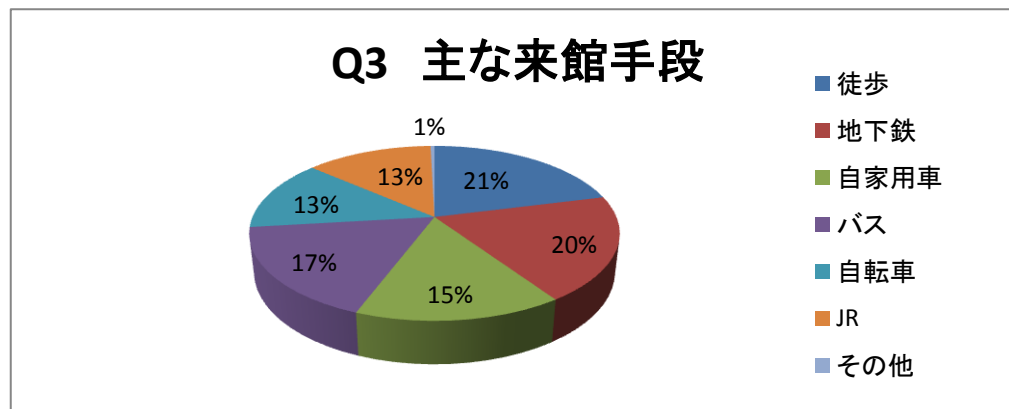

仙台市子育てふれあいプラザのびすく仙台・ひろば利用者アンケート調査結果

実施期間：平成22年10月15日～11月3日

有効回答数：221

Q1 のびすく仙台への来館回数は

有効回答数：221

週に1回以上	18
月に2, 3回	77
2ヶ月に1,2回	67
年に1~5回	45
その他	14

Q2 お住まいは

有効回答数：221

青葉区	109
宮城野区	46
若林区	20
太白区	22
泉区	14
市外	10

仙台市子育てふれあいプラザのびすく仙台・ひろば利用者アンケート調査結果

Q3 のびすく仙台への主な来館手段は何ですか（複数回答有）

有効回答数：242

徒歩	51
地下鉄	47
自家用車	37
バス	42
自転車	32
JR	32
その他	1

Q4 お子さんについてお聞きします

(1) お子さんの人数は？

有効回答数：221

1人	163
2人	52
3人	5
4人以上	1

仙台市子育てふれあいプラザのびすく仙台・ひろば利用者アンケート調査結果

(2) お子さんの年齢は？（複数回答有）

有効回答数：274

0歳	32
1歳	74
2歳	56
3歳	50
4歳	21
5歳	17
6歳	10
7歳以上	3
未回答	11

Q5 「のびすく仙台」を利用しての満足度は、いかがですか？

(1) 施設の清潔さ

有効回答数：221

大変満足	80
満足	103
普通	34
不満	3
大変不満	0
未回答	1

(2) 職員の対応

有効回答数：221

大変満足	109
満足	95
普通	16
不満	0
大変不満	0
未回答	1

(3) イベントについて

有効回答数：221

大変満足	24
満足	56
普通	48
不満	1
大変不満	0
利用したことがない	89
未回答	3

仙台市子育てふれあいプラザのびすく仙台・ひろば利用者アンケート調査結果