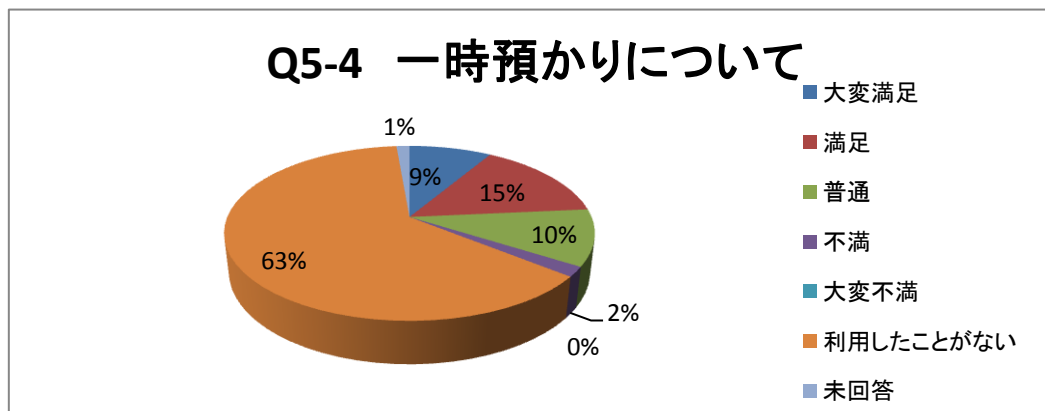

1人	163
2人	52
3人	5
4人以上	1

仙台市子育てふれあいプラザのびすく仙台・ひろば利用者アンケート調査結果

(2) お子さんの年齢は？（複数回答有）

有効回答数：274

0歳	32
1歳	74
2歳	56
3歳	50
4歳	21
5歳	17
6歳	10
7歳以上	3
未回答	11

Q5 「のびすく仙台」を利用しての満足度は、いかがですか？

(1) 施設の清潔さ

有効回答数：221

大変満足	80
満足	103
普通	34
不満	3
大変不満	0
未回答	1

(2) 職員の対応

有効回答数：221

大変満足	109
満足	95
普通	16
不満	0
大変不満	0
未回答	1

(3) イベントについて

有効回答数：221

大変満足	24
満足	56
普通	48
不満	1
大変不満	0
利用したことがない	89
未回答	3

仙台市子育てふれあいプラザのびすく仙台・ひろば利用者アンケート調査結果

(4) 一時預かりについて

有効回答数：221

大変満足	19
満足	33
普通	23
不満	4
大変不満	0
利用したことがない	139
未回答	3

(5) 相談について

有効回答数：221

大変満足	16
満足	20
普通	27
不満	0
大変不満	0
利用したことがない	152
未回答	6

仙台市子育てふれあいプラザのびすく仙台・ひろば利用者アンケート調査結果

(6) おもちゃ・遊具・絵本など

有効回答数：221

大変満足	76
満足	100
普通	42
不満	3
大変不満	0
未回答	0

(7) 情報コーナーについて

有効回答数：221

大変満足	41
満足	80
普通	51
不満	0
大変不満	0
見たことがない	43
未回答	6

仙台市子育てふれあいプラザのびすく仙台・ひろば利用者アンケート調査結果

(8) ふあふあ通信の情報について

有効回答数：221