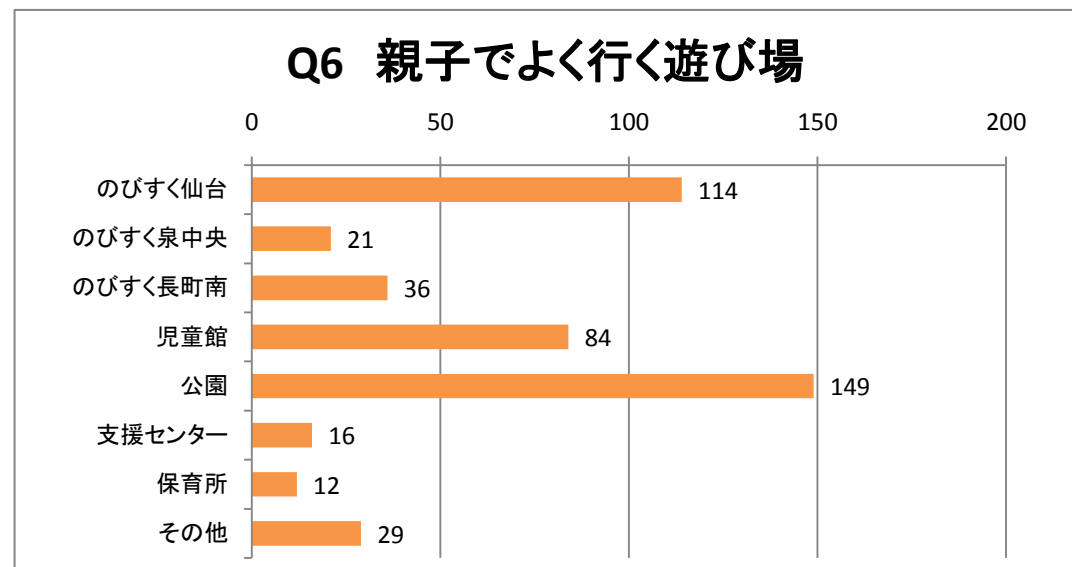

大変満足	31
満足	61
普通	38
不満	0
大変不満	0
見たことがない	87
未回答	4

Q5-8 ふあふあ通信の情報について

(9) HPの情報について

有効回答数：221

大変満足	24
満足	52
普通	46
不満	0
大変不満	0
見たことがない	95
未回答	4

Q5-9 HPの情報について

仙台市子育てふれあいプラザのびすく仙台・ひろば利用者アンケート調査結果

(10) 施設の印象（総合して）

有効回答数：221

大変満足	72
満足	119
普通	27
不満	1
大変不満	0
未回答	2

Q6 親子で、よく遊びに行く場所はどこですか？（3つまで）

有効回答数：461

のびすく仙台	114
のびすく泉中央	21
のびすく長町南	36
児童館	84
公園	149
支援センター	16
保育所	12
その他	29

仙台市子育てふれあいプラザのびすく仙台・ひろば利用者アンケート調査結果

Q7 子どもを、気軽に預けられるところはどこですか？（3つまで）

有効回答数：380

配偶者	141
親・親戚	106
友人	10
のびすく仙台	26
のびすく泉中央	2
のびすく長町南	5
保育所	48
すくすくサポート事業	4
託児ボランティア団体	13
その他	25

仙台市子育てふれあいプラザのびすく仙台・ひろば利用者アンケート調査結果

Q8 相談できる人や場所はありますか。（いくつでも）

有効回答数：535

配偶者	165
親・親戚	142
友人	142
のびすく仙台	12
のびすく泉中央	2
のびすく長町南	2
支援センター	11
保育所	26
児童館	8
その他	25

仙台市子育てふれあいプラザのびすく仙台・ひろば利用者アンケート調査結果

Q9 のびすく仙台を利用して、よかったと感じるところはどこですか。（いくつでも）

有効回答数：803

飲食ができる	162
友達ができる	34
同年齢の子どもが多数いる	102
大型遊具がある	126
子どもにとって安全な遊び場所であること	151
親のリフレッシュができる	56
一時預かりがある	41
イベントがある	30
相談ができる	14
情報収集ができる	36
授乳室がある	38
その他	13