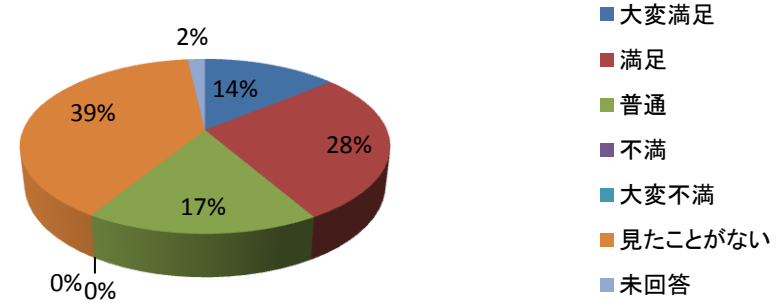

有効回答数：221

大変満足	76
満足	100
普通	42
不満	3
大変不満	0
未回答	0

(7) 情報コーナーについて

有効回答数：221

大変満足	41
満足	80
普通	51
不満	0
大変不満	0
見たことがない	43
未回答	6

仙台市子育てふれあいプラザのびすく仙台・ひろば利用者アンケート調査結果

(8) ふあふあ通信の情報について

有効回答数：221

大変満足	31
満足	61
普通	38
不満	0
大変不満	0
見たことがない	87
未回答	4

Q5-8 ふあふあ通信の情報について

(9) HPの情報について

有効回答数：221

大変満足	24
満足	52
普通	46
不満	0
大変不満	0
見たことがない	95
未回答	4

Q5-9 HPの情報について

仙台市子育てふれあいプラザのびすく仙台・ひろば利用者アンケート調査結果

(10) 施設の印象（総合して）

有効回答数：221

大変満足	72
満足	119
普通	27
不満	1
大変不満	0
未回答	2

Q6 親子で、よく遊びに行く場所はどこですか？（3つまで）

有効回答数：461

のびすく仙台	114
のびすく泉中央	21
のびすく長町南	36
児童館	84
公園	149
支援センター	16
保育所	12
その他	29

仙台市子育てふれあいプラザのびすく仙台・ひろば利用者アンケート調査結果

Q7 子どもを、気軽に預けられるところはどこですか？（3つまで）