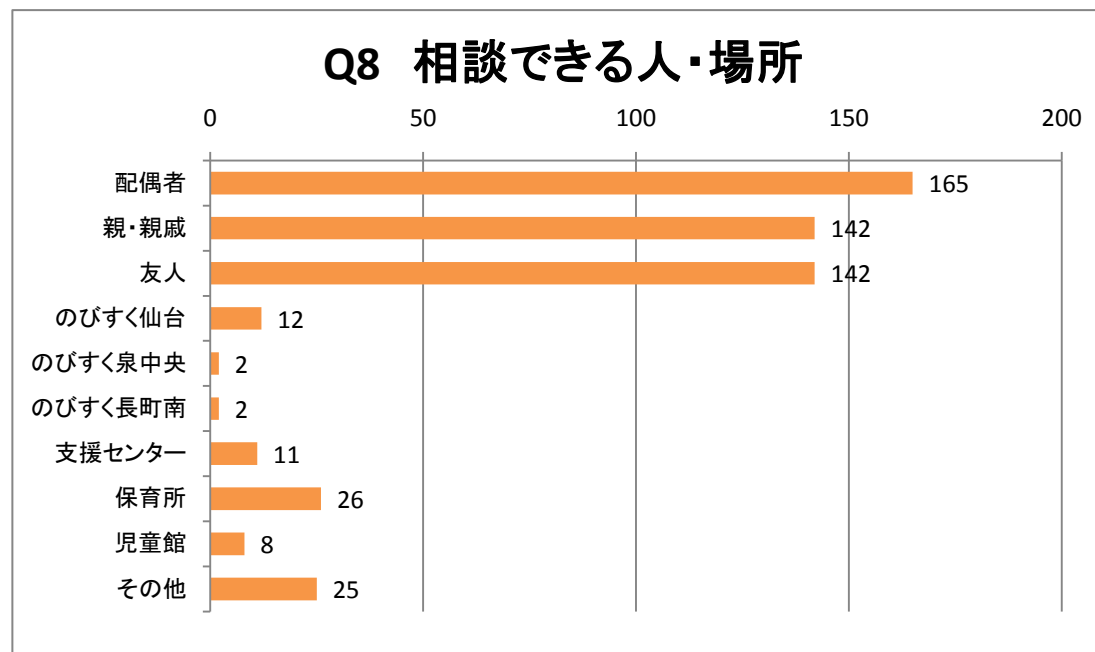

有効回答数：221

大変満足	72
満足	119
普通	27
不満	1
大変不満	0
未回答	2

Q6 親子で、よく遊びに行く場所はどこですか？（3つまで）

有効回答数：461

のびすく仙台	114
のびすく泉中央	21
のびすく長町南	36
児童館	84
公園	149
支援センター	16
保育所	12
その他	29

仙台市子育てふれあいプラザのびすく仙台・ひろば利用者アンケート調査結果

Q7 子どもを、気軽に預けられるところはどこですか？（3つまで）

有効回答数：380

配偶者	141
親・親戚	106
友人	10
のびすく仙台	26
のびすく泉中央	2
のびすく長町南	5
保育所	48
すくすくサポート事業	4
託児ボランティア団体	13
その他	25

仙台市子育てふれあいプラザのびすく仙台・ひろば利用者アンケート調査結果

Q8 相談できる人や場所はありますか。（いくつでも）

有効回答数：535

配偶者	165
親・親戚	142
友人	142
のびすく仙台	12
のびすく泉中央	2
のびすく長町南	2
支援センター	11
保育所	26
児童館	8
その他	25

仙台市子育てふれあいプラザのびすく仙台・ひろば利用者アンケート調査結果

Q9 のびすく仙台を利用して、よかったと感じるところはどこですか。（いくつでも）

有効回答数：803

飲食ができる	162
友達ができる	34
同年齢の子どもが多数いる	102
大型遊具がある	126
子どもにとって安全な遊び場所であること	151
親のリフレッシュができる	56
一時預かりがある	41
イベントがある	30
相談ができる	14
情報収集ができる	36
授乳室がある	38
その他	13