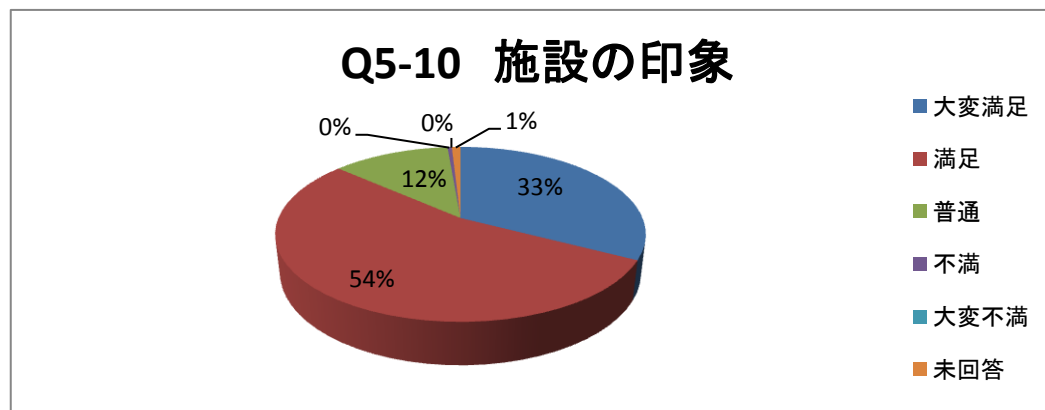

有効回答数：221

大変満足	76
満足	100
普通	42
不満	3
大変不満	0
未回答	0

(7) 情報コーナーについて

有効回答数：221

大変満足	41
満足	80
普通	51
不満	0
大変不満	0
見たことがない	43
未回答	6

仙台市子育てふれあいプラザのびすく仙台・ひろば利用者アンケート調査結果

(8) ふあふあ通信の情報について

有効回答数：221

大変満足	31
満足	61
普通	38
不満	0
大変不満	0
見たことがない	87
未回答	4

Q5-8 ふあふあ通信の情報について

(9) HPの情報について

有効回答数：221

大変満足	24
満足	52
普通	46
不満	0
大変不満	0
見たことがない	95
未回答	4

Q5-9 HPの情報について

仙台市子育てふれあいプラザのびすく仙台・ひろば利用者アンケート調査結果

(10) 施設の印象（総合して）

有効回答数：221

大変満足	72
満足	119
普通	27
不満	1
大変不満	0
未回答	2

Q6 親子で、よく遊びに行く場所はどこですか？（3つまで）

有効回答数：461

のびすく仙台	114
のびすく泉中央	21
のびすく長町南	36
児童館	84
公園	149
支援センター	16
保育所	12
その他	29

仙台市子育てふれあいプラザのびすく仙台・ひろば利用者アンケート調査結果

Q7 子どもを、気軽に預けられるところはどこですか？（3つまで）