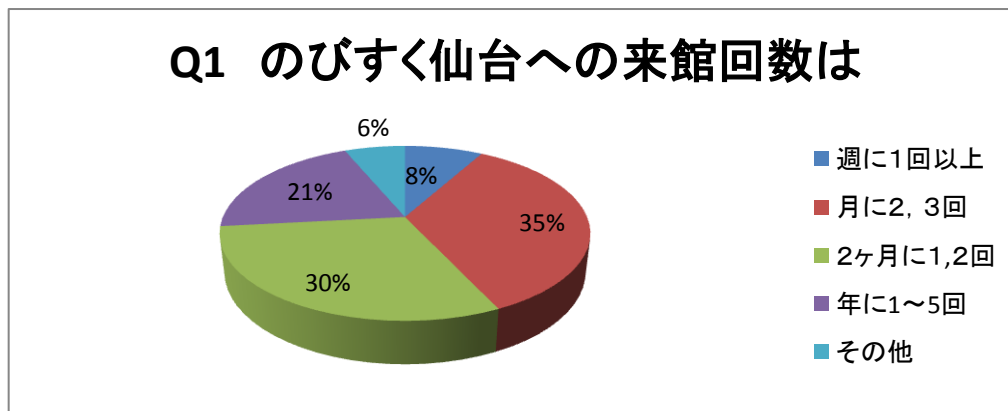

仙台市子育てふれあいプラザのびすく仙台・ひろば利用者アンケート調査結果

実施期間：平成22年10月15日～11月3日

有効回答数：221

Q1 のびすく仙台への来館回数は

有効回答数：221

週に1回以上	18
月に2, 3回	77
2ヶ月に1,2回	67
年に1~5回	45
その他	14

Q2 お住まいは

有効回答数：221

青葉区	109
宮城野区	46
若林区	20
太白区	22
泉区	14
市外	10

仙台市子育てふれあいプラザのびすく仙台・ひろば利用者アンケート調査結果

Q3 のびすく仙台への主な来館手段は何ですか（複数回答有）

有効回答数：242

徒歩	51
地下鉄	47
自家用車	37
バス	42
自転車	32
JR	32
その他	1

Q4 お子さんについてお聞きします

(1) お子さんの人数は？

有効回答数：221

1人	163
2人	52
3人	5
4人以上	1

仙台市子育てふれあいプラザのびすく仙台・ひろば利用者アンケート調査結果

(2) お子さんの年齢は？（複数回答有）

有効回答数：274

0歳	32
1歳	74
2歳	56
3歳	50
4歳	21
5歳	17
6歳	10
7歳以上	3
未回答	11

Q5 「のびすく仙台」を利用しての満足度は、いかがですか？

(1) 施設の清潔さ

有効回答数：221