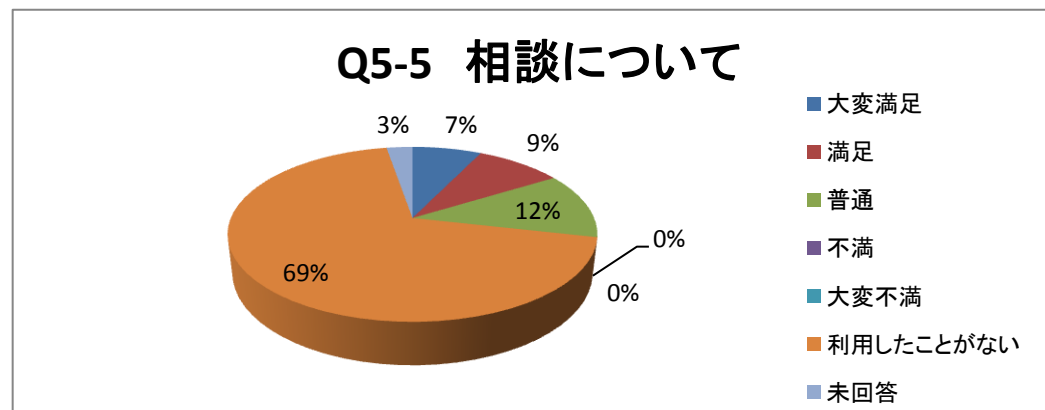

大変満足	80
満足	103
普通	34
不満	3
大変不満	0
未回答	1

(2) 職員の対応

有効回答数：221

大変満足	109
満足	95
普通	16
不満	0
大変不満	0
未回答	1

(3) イベントについて

有効回答数：221

大変満足	24
満足	56
普通	48
不満	1
大変不満	0
利用したことがない	89
未回答	3

仙台市子育てふれあいプラザのびすく仙台・ひろば利用者アンケート調査結果

(4) 一時預かりについて

有効回答数：221

大変満足	19
満足	33
普通	23
不満	4
大変不満	0
利用したことがない	139
未回答	3

(5) 相談について

有効回答数：221

大変満足	16
満足	20
普通	27
不満	0
大変不満	0
利用したことがない	152
未回答	6

仙台市子育てふれあいプラザのびすく仙台・ひろば利用者アンケート調査結果

(6) おもちゃ・遊具・絵本など

有効回答数：221

大変満足	76
満足	100
普通	42
不満	3
大変不満	0
未回答	0

(7) 情報コーナーについて

有効回答数：221

大変満足	41
満足	80
普通	51
不満	0
大変不満	0
見たことがない	43
未回答	6

仙台市子育てふれあいプラザのびすく仙台・ひろば利用者アンケート調査結果

(8) ふあふあ通信の情報について

有効回答数：221