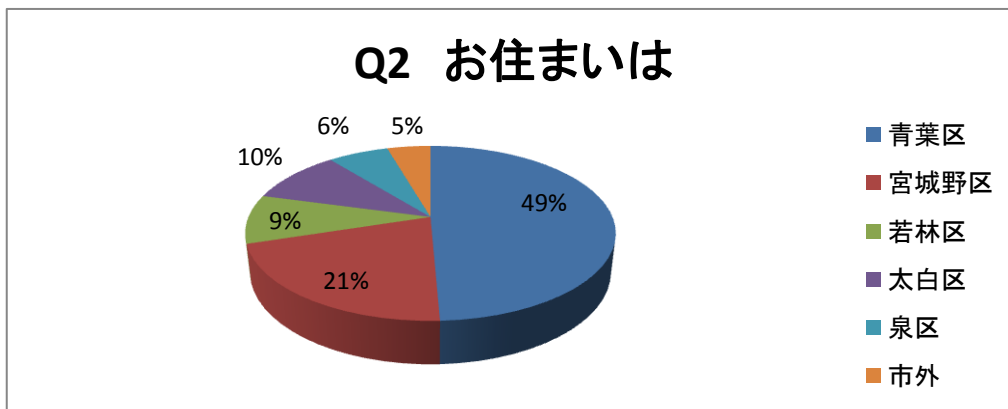

仙台市子育てふれあいプラザのびすく仙台・ひろば利用者アンケート調査結果

実施期間：平成22年10月15日～11月3日

有効回答数：221

Q1 のびすく仙台への来館回数は

有効回答数：221

週に1回以上	18
月に2, 3回	77
2ヶ月に1,2回	67
年に1~5回	45
その他	14

Q2 お住まいは

有効回答数：221

青葉区	109
宮城野区	46
若林区	20
太白区	22
泉区	14
市外	10

仙台市子育てふれあいプラザのびすく仙台・ひろば利用者アンケート調査結果

Q3 のびすく仙台への主な来館手段は何ですか（複数回答有）

有効回答数：242

徒歩	51
地下鉄	47
自家用車	37
バス	42
自転車	32
JR	32
その他	1

Q4 お子さんについてお聞きします

(1) お子さんの人数は？

有効回答数：221

1人	163
2人	52
3人	5
4人以上	1

仙台市子育てふれあいプラザのびすく仙台・ひろば利用者アンケート調査結果

(2) お子さんの年齢は？（複数回答有）

有効回答数：274

0歳	32
1歳	74
2歳	56
3歳	50
4歳	21
5歳	17
6歳	10
7歳以上	3
未回答	11

Q5 「のびすく仙台」を利用しての満足度は、いかがですか？

(1) 施設の清潔さ

有効回答数：221