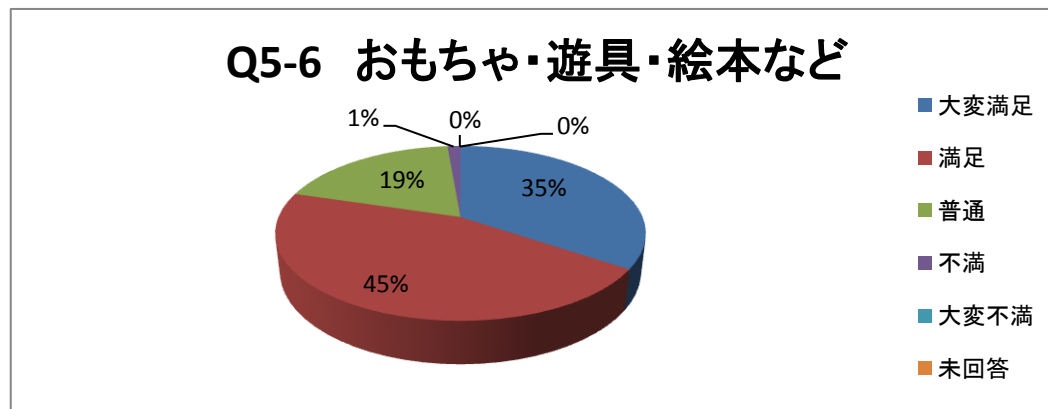

1人	163
2人	52
3人	5
4人以上	1

仙台市子育てふれあいプラザのびすく仙台・ひろば利用者アンケート調査結果

(2) お子さんの年齢は？（複数回答有）

有効回答数：274

0歳	32
1歳	74
2歳	56
3歳	50
4歳	21
5歳	17
6歳	10
7歳以上	3
未回答	11

Q5 「のびすく仙台」を利用しての満足度は、いかがですか？

(1) 施設の清潔さ

有効回答数：221

大変満足	80
満足	103
普通	34
不満	3
大変不満	0
未回答	1

(2) 職員の対応

有効回答数：221

大変満足	109
満足	95
普通	16
不満	0
大変不満	0
未回答	1

(3) イベントについて

有効回答数：221

大変満足	24
満足	56
普通	48
不満	1
大変不満	0
利用したことがない	89
未回答	3

仙台市子育てふれあいプラザのびすく仙台・ひろば利用者アンケート調査結果

(4) 一時預かりについて

有効回答数：221

大変満足	19
満足	33
普通	23
不満	4
大変不満	0
利用したことがない	139
未回答	3

(5) 相談について

有効回答数：221

大変満足	16
満足	20
普通	27
不満	0
大変不満	0
利用したことがない	152
未回答	6

仙台市子育てふれあいプラザのびすく仙台・ひろば利用者アンケート調査結果

(6) おもちゃ・遊具・絵本など

有効回答数：221

大変満足	76
満足	100
普通	42
不満	3
大変不満	0
未回答	0

(7) 情報コーナーについて

有効回答数：221

大変満足	41
満足	80
普通	51
不満	0
大変不満	0
見たことがない	43
未回答	6

仙台市子育てふれあいプラザのびすく仙台・ひろば利用者アンケート調査結果

(8) ふあふあ通信の情報について

有効回答数：221